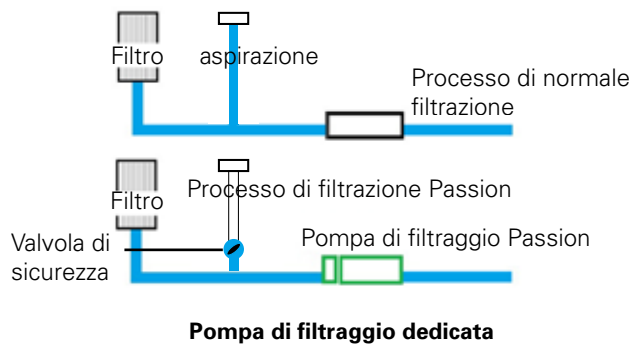

Tripla strato d'isolamento

Isolamento in poliuretano rigido per il guscio della spa

Coperta d'isolamento avvolto intorno a tutte le tubature

Pannelli esterni con strato d'isolamento

Sistema di blocco termico

Copertura extra spessa

Base Everlast™ ad alta densita'

Tripla isolamento

Eco Energy System

- Hybrid Heating™ tecnologia
- Pompa di filtraggio a basso consumo
- Display programmabili

PASSION SPAS ACQUA PERFETTA

Acqua incredibilmente cristallina grazie al sistema di purificazione Synergy.

Passion Spas sono dotate di un sistema di purificazione di acqua multi-sfaccettato che aiuta a mantenere l'acqua cristallina e riduce la necessità di ulteriore igiene e manutenzione. L'unico scopo della nostra pompa di filtraggio è attingere l'acqua attraverso il filtro, assicurandosi che l'acqua della spa sia costantemente filtrata indipendentemente dal fatto che i massaggi della spa siano attivi. L'acqua è sterilizzata mediante il nostro sistema altamente efficace di Ozono System e nelle nostre Signature ed Exclusive Collections vengono ulteriormente purificati con il nostro sistema di servizi igienico-sanitari ai raggi ultravioletti. La combinazione di un Sistema di filtraggio del 100%, servizi igienico-sanitari all'ozono e purificazione ai raggi ultravioletti crea il nostro Synergy Water Maintenance System, il massimo per un'acqua pulita e cristallina.