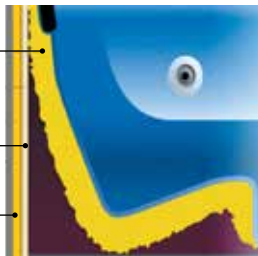

Tripla strato d'isolamento

Isolamento in poliuretano rigido per il guscio della spa

Coperta d'isolamento avvolto intorno a tutte le tubature

Pannelli esterni con strato d'isolamento