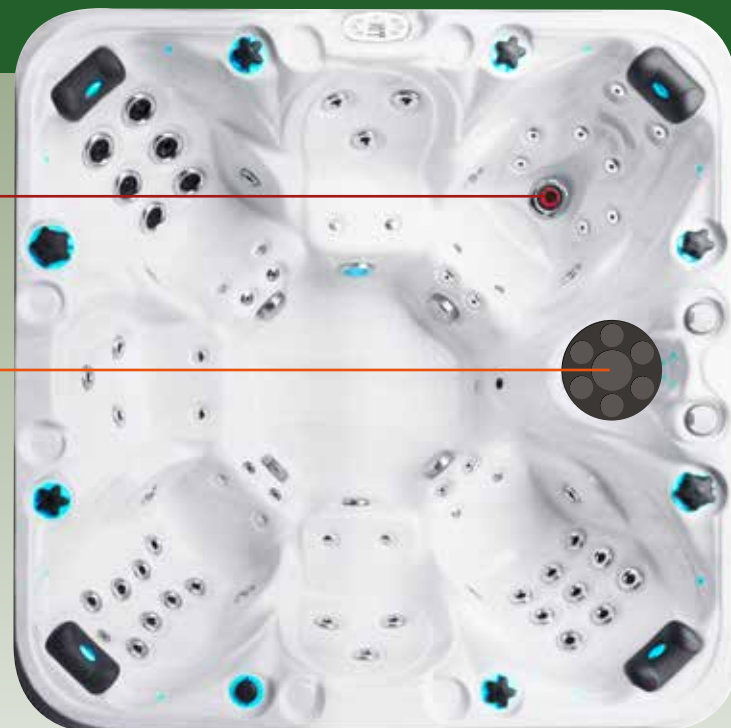

Specifiche tecniche pag. 49

Postazioni anatomiche accoglienti sono la caratteristica distintiva della Passion Spas "Joy". Ogni sedile è dotato di una diversa configurazione di getto di massaggio per offrire un massaggio personale e rigenerante. La SPAS include il sistema Aqua Rolling Massage™ e il sistema di controllo completamente personalizzabile.