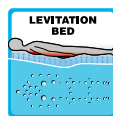

Euphoria™ combina il massaggio termale più innovativo mai sviluppato potendo accogliere fino a 4 persone offrendo vari tipi di massaggio. Levitation Bed™, Aqua Rolling Massage™, Therapy Wave Zone™, l'Intense Therapy Zone™ e il Waterfall Massage™. Gli oltre 100 getti consentono di raggiungere qualsiasi parte del tuo corpo con un massaggio tonificante e potendo controllarne la pressione. Il levitation bed é un massaggio a tutto corpo che consente un'esperienza di relax totale e rivoluzionaria.

- Dimensioni: 230 x 230 x 91 cm
- Numeri di posti a sedere: 2
- Numeri di Posti sdraiati: 2
- Getti di massaggio totale: 104
- Skimmer Bar
- Aqua Rolling Massage™
- Therapy Wave Zone
- Intense Therapy Zone
- Waterfall Massage
- Levitation Bed
- Sistema di massaggio Soft air
- Starbrite sistema di luci al LED interni
- Sistema audio Bluetooth
- Wi-Fi Ready
- Hybrid Heating™
- Bio-Lok
- Synergy Water Maintenance System
- Pompa di filtraggio a basso consumo
- Capacita': 1550 L
- Peso asciutto: 405 KG

Specifiche tecniche pag. 50