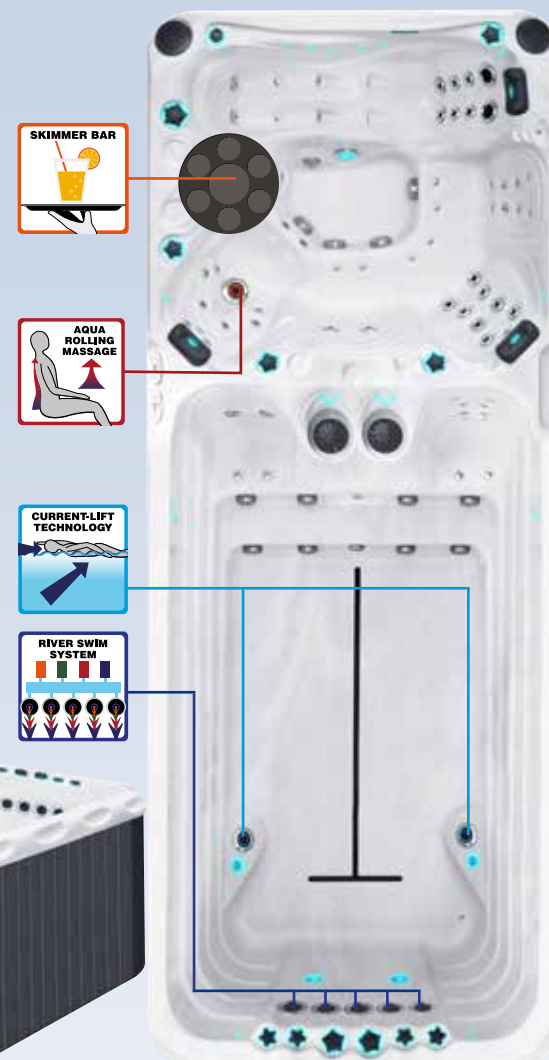

La swim spa Dynamic” unisce il confort di “Pleasure” con la tecnologia River Swim System e Current-lift Technology™. River Swim System ti permette di nuotare tranquillamente grazie al posizionamento di 5 grandi getti di acqua che creano così un flusso costante di acqua sopra l’intera larghezza della zona predisposta per il nuoto. E’ possibile controllare l’intensità del flusso d’acqua. Nel caso tu voglia diminuire l’intensità del River Swim System, la Current-Lift Technology™ viene attivata automaticamente, consentendo al nuotatore di rimanere in posizione prona senza disperdere energia ed aiutandolo nel defaticamento. Si differenzia da “Dynamic Deep” per la profondità della vasca.

- Dimensioni Regola: 590 x 227 x 126 cm
- Dimensioni Profondo: 590 x 227 x 155 cm
- Numeri di posti a sedere: 7
- Numeri di Posti sdraiati: 1
- Getti di massaggio totale: 56
- Turboreti da bagno: 5
- Jet da pavimento: 2
- Skimmer Bar
- Aqua Rolling Massage™
- Starbrite sistema di luci al LED interni
- Sistema audio Bluetooth
- Wi-Fi Ready
- Hybrid Heating™
- Bio-Lok
- Synergy Water Maintenance System
- Pompa di filtraggio a basso consumo
- Capacita’ Regola: 10500 L
- Peso asciutto Regola: 1300 KG
- Capacita’ Profondo: 12500 L
- Peso asciutto Profondo: 1500 KG
- Current-Lift Technology™
- River Swim System

Specifiche tecniche pag. 51