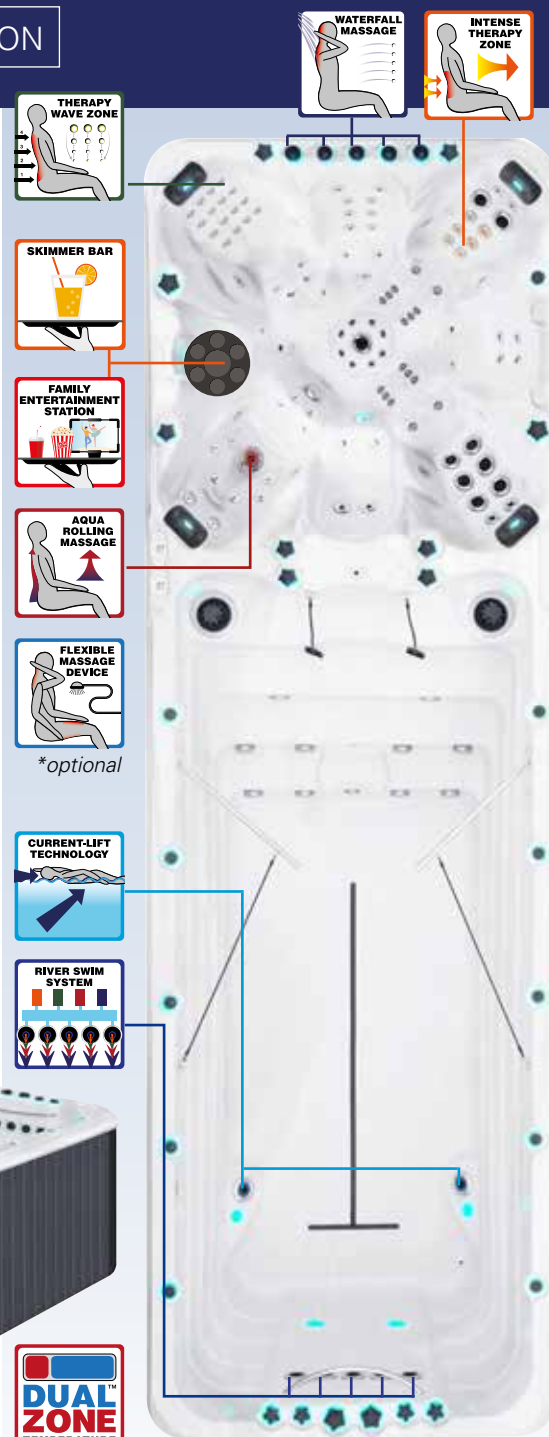

La Passion Swimspa Vitality™ è dotata del sistema River Swim System™ e della Current-Lift Technology™. Inoltre è dotata di Aqua Rolling Massage™, Therapy Wave Zone, Intense Therapy Zone. “Swimspa Vitality” è dotata anche di un Swim Assist Tether e di un sedile per il fitness appositamente progettato per utilizzare l’attrezzatura da voga e le maniglie per il fitness. La temperatura dell’acqua è divisa tra la zona idromassaggio e la zona nuoto diversificando l’allenamento dalla zona relax. Si differenzia dalla “Vitality Deep” dalla profondità della vasca.

- Dimensioni Regola: 708 x 225 x 126 cm
- Dimensioni Profondo: 708 x 225 x 155 cm
- Numeri di posti a sedere: 8
- Getti di massaggio totale: 70
- Turboreti da bagno: 5
- Jet da pavimento: 2
- Skimmer Bar
- Aqua Rolling Massage™
- Therapy Wave Zone
- Intense Therapy Zone
- Waterfall Massage
- Starbrite sistema di luci al LED interni
- Sistema audio Bluetooth
- Wi-Fi Ready
- Hybrid Heating™
- Bio-Lok
- Synergy Water Maintenance System
- Pompa di filtraggio a basso consumo

- Capacita' Regola: 13000 L
- Peso asciutto Regola: 1600 KG
- Capacita' Profondo: 15000 L
- Peso asciutto Profondo: 1750 KG
- Current-Lift Technology™
- River Swim System

Specifiche tecniche pag. 51