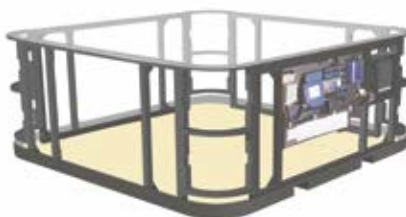

Struttura di support sintetico a lunga