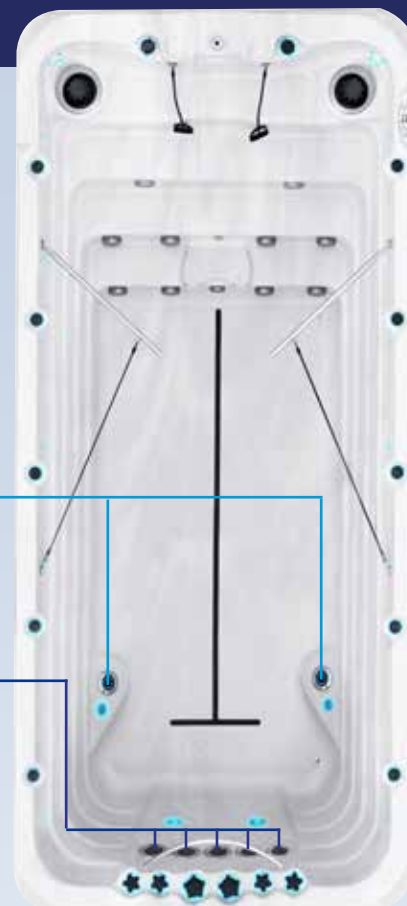

zona lombare. Le corde possono variare di dimensioni per soddisfare dai principianti ai professionisti. I cavi elastici di resistenza sono anche inclusi di serie nelle swimspa della Collezione Fitness.

Rowing Exercise

Tutte le swimspa della Collezione Fitness hanno un sedile Aquagym nel loro design. Usa questa seduta quando eseguirai l'allenamento con il vogatore. Una combinazione di remi in acciaio inossidabile e di corde elastiche può essere attaccata agli ancoraggi girevoli consentendo di eseguire il movimento completo di canottaggio. Questo è un eccellente allenamento per la parte superiore del corpo e per l'addome. L'Rowing Exercise è inclusa di serie in tutte le Swimspa della Collezione Fitness.

Specifiche tecniche pag. 51

- Dimensioni Regola: 500 x 228 x 126 cm
- Dimensioni Profondo: 500 x 228 x 152 cm
- Turboreti da bagno: 5
- Jet da pavimento: 2
- Starbrite sistema di luci al LED interni
- Wi-Fi Ready
- Hybrid Heating™
- Bio-Lok
- Synergy Water Maintenance System
- Pompa di filtraggio a basso consumo
- Capacita' Regola: 10000 L
- Peso asciutto Regola: 1400 KG
- Capacita' Profondo: 12000 L
- Peso asciutto Profondo: 1600 KG
- Current-Lift Technology™
- River Swim System