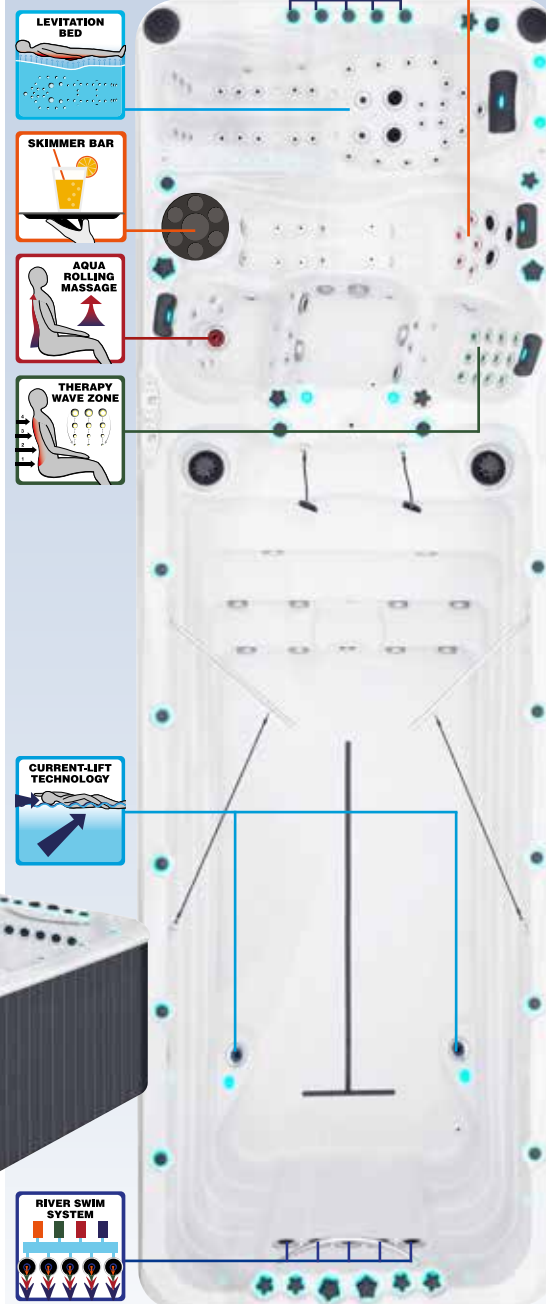

- Dimensioni Regola: 720 x 228 x 128 cm
- Dimensioni Profondo: 720 x 228 x 152 cm
- Numeri di posti a sedere: 2
- Numeri di Posti sdraiati: 2
- Getti di massaggio totale: 104
- Turboreti da bagno: 5
- Jet da pavimento: 2
- Skimmer Bar
- Aqua Rolling Massage™
- Therapy Wave Zone
- Intense Therapy Zone
- Waterfall Massage
- Levitation Bed
- Starbrite sistema di luci al LED interni
- Sistema audio Bluetooth
- Wi-Fi Ready
- Hybrid Heating™
- Bio-Lok

- Synergy Water Maintenance System
- Pompa di filtraggio a basso consumo
- Capacità' Regola: 14000 L
- Peso asciutto Regola: 1650 KG
- Capacità' Profondo: 16000 L
- Peso asciutto Profondo: 1800 KG
- Current-Lift Technology™
- River Swim System

*optional

Specifiche tecniche pag. 51