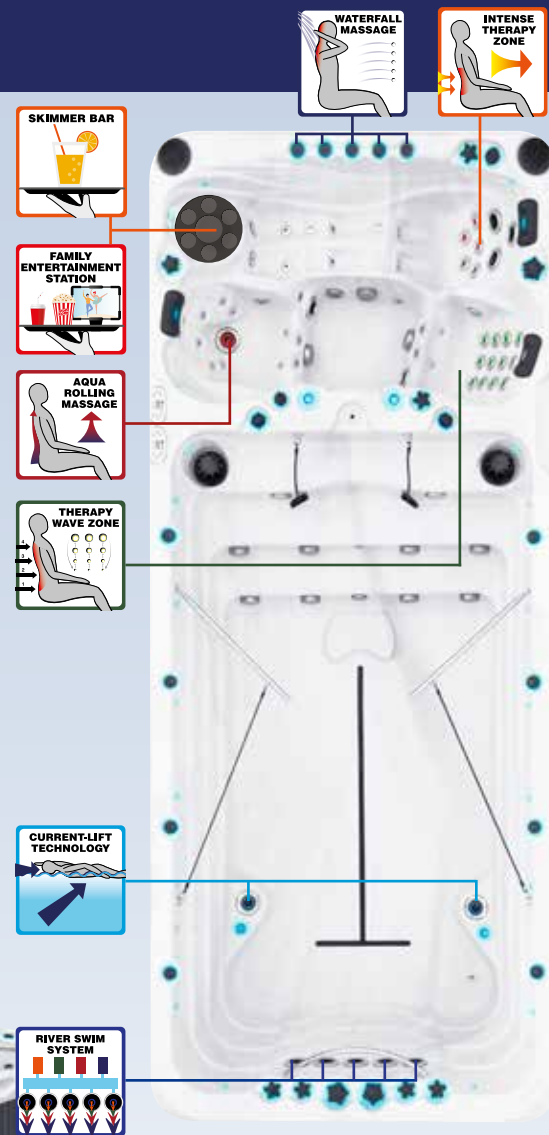

Spirit Swimspa™ combina la Current Lift Technology™ con Aqua Rolling Massage™, l'Intense Therapy Zone™, Therapy Wave Zone™ e Waterfall Massage™. La temperatura dell'acqua è divisa tra la zona idromassaggio e la zona nuoto diversificando l'allenamento dalla zona relax. Si differenzia dalla "Spirit Deep" dalla profondità della vasca.

- Dimensioni Regola: 540 x 228 x 128 cm
- Dimensioni Profondo: 540 x 228 x 152 cm
- Numeri di posti a sedere: 2
- Numeri di Posti sdraiati: 1
- Getti di massaggio totale: 60
- Turboreti da bagno: 5
- Jet da pavimento: 2
- Skimmer Bar
- Aqua Rolling Massage™
- Therapy Wave Zone
- Intense Therapy Zone
- Waterfall Massage
- Starbrite sistema di luci al LED interni
- Sistema audio Bluetooth
- Wi-Fi Ready
- Hybrid Heating™
- Bio-Lok

- Synergy Water Maintenance System
- Pompa di filtraggio a basso consumo
- Capacita' Regola: 12000 L
- Peso asciutto Regola: 1550 KG
- Capacita' Profondo: 14000 L
- Peso asciutto Profondo: 1700 KG
- Current-Lift Technology™
- River Swim System

Specifiche tecniche pag. 51

*optional