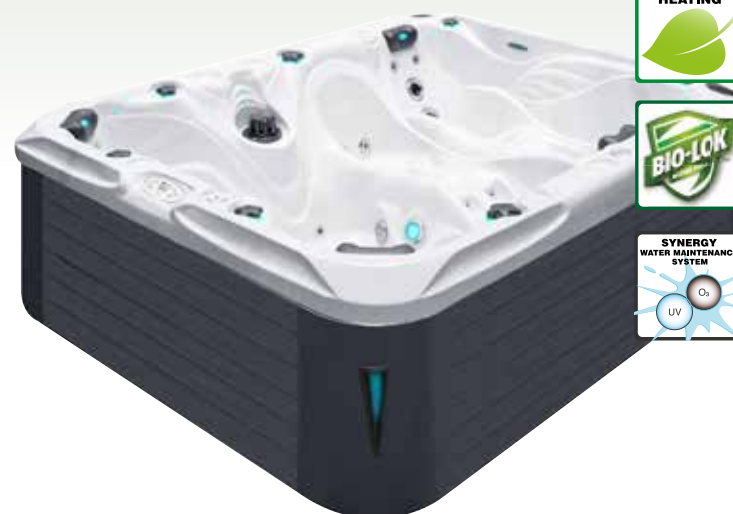

Specifiche tecniche pag. 49